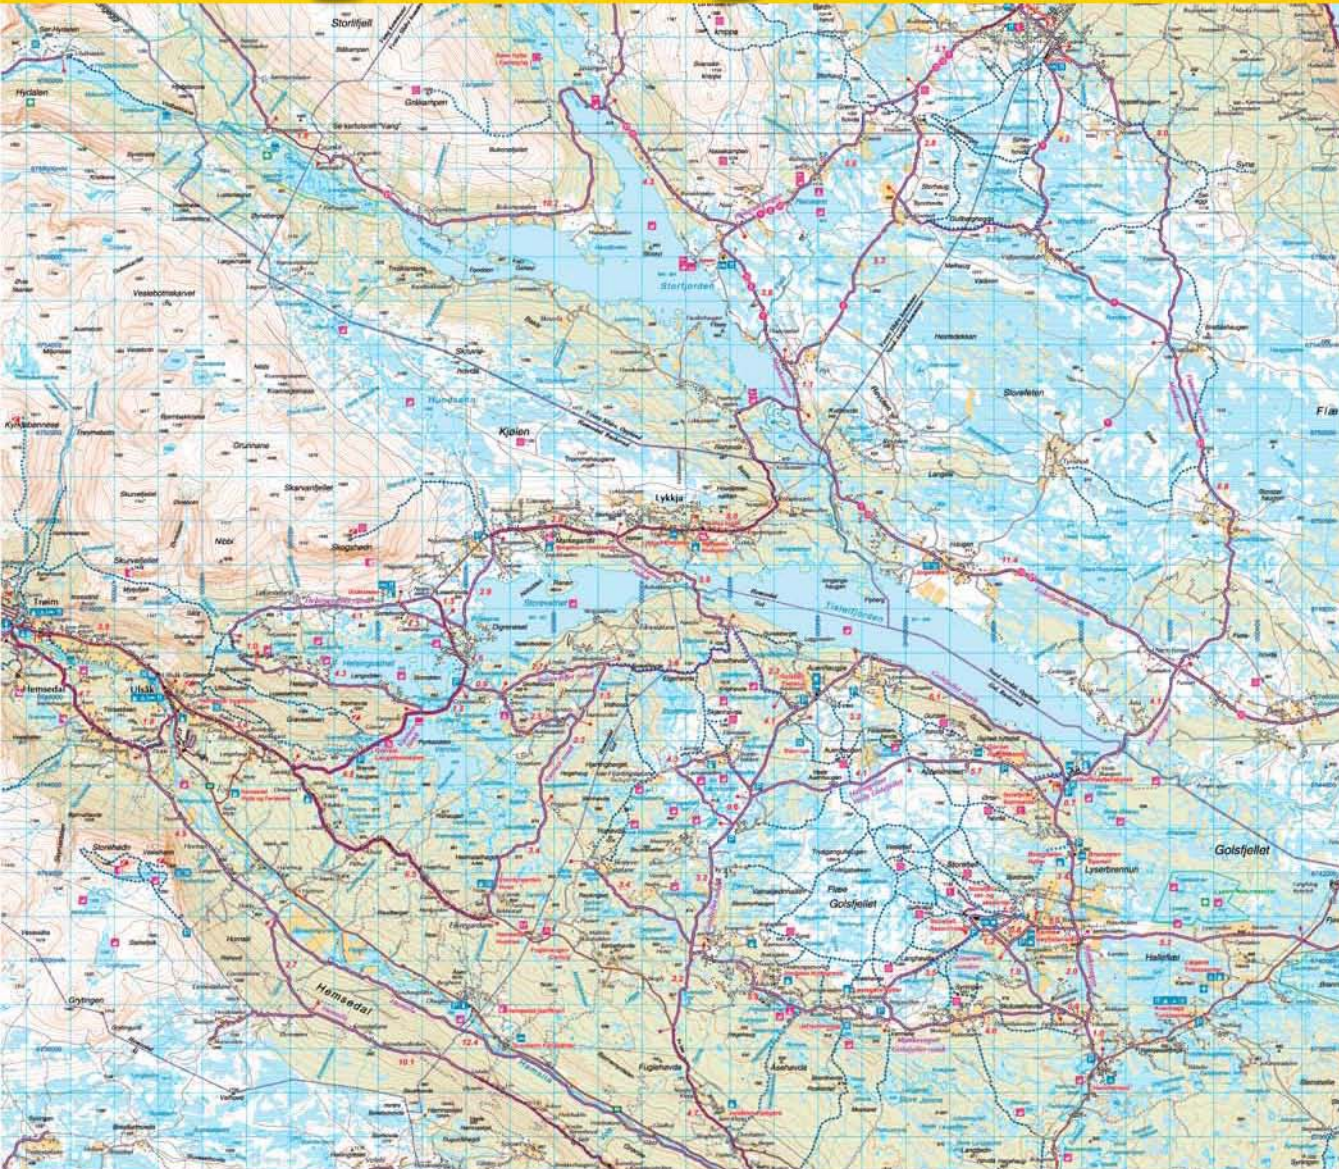

Nytt Sykkel- og turkart

Sykkel- og turkart

Valdres Hemsedal Golsfjellet

Målestokk: 1 : 60 000
Ekvidistanse: 20 m
Utgitt: 2010

KART
NOTODDEN