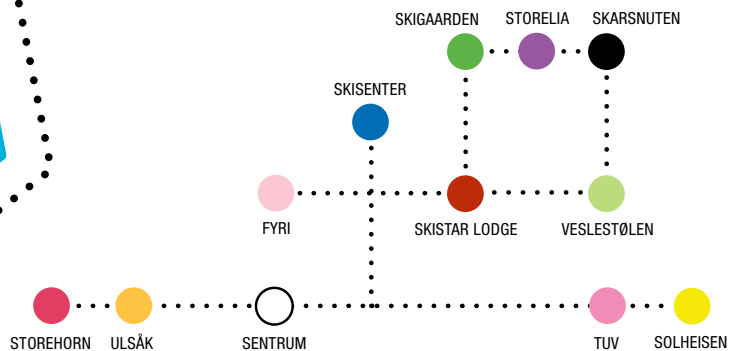

GYLDIG FRA 12.04.21 - 02.05.21
TIME TABLE FROM 12.04.21 - 02.05.21

SKIBUSS 1 *SKI BUS 1*

FREDAG-LØRDAG-SØNDAG: 07.30-18.10
FRIDAY-SATURDAY-SUNDAY

GRATIS / FREE

● STOREHORN	07.30	09.10	10.40	12.10	13.40	15.10	16.40
● ULSÅK	07.35	09.15	10.45	12.15	13.45	15.15	16.45
○ SENTRUM	07.40	09.20	10.50	12.20	13.50	15.20	16.50
● SKISENTER	07.45	09.25	10.55	12.25	13.55	15.25	16.55
● FYRI	07.50	09.30	11.00	12.30	14.00	15.30	17.00
● SKISTAR LODGE	07.55	09.35	11.05	12.35	14.05	15.35	17.05
● SKIGAARDEN	08.05	09.45	11.15	12.45	14.15	15.45	17.15
● STORELIA	08.05	09.45	11.15	12.45	14.15	15.45	17.15
● SKARSNUTEN	08.10	09.50	11.20	12.50	14.20	15.50	17.20
● VESLESTØLEN	08.15	09.55	11.25	12.55	14.25	15.55	17.25
● SKISTAR LODGE	08.20	10.00	11.30	13.00	14.30	16.00	17.30
● TUV	08.30	10.10	11.40	13.10	14.40	16.10	17.40
● SKISTAR LODGE	08.35	10.15	11.45	13.15	14.45	16.15	17.45
● SKISENTER	08.40	10.20	11.50	13.20	14.50	16.20	17.50
● FYRI	08.45	10.25	11.55	13.25	14.55	16.25	17.55
○ SENTRUM/RAMPA	08.50	10.30	12.00	13.30	15.00	16.30	18.00
● ULSÅK	08.55	10.35	12.05	13.35	15.05	16.35	18.05
● STOREHORN	09.00	10.40	12.10	13.40	15.10	16.40	18.10

SKIBUSS 2 *SKI BUS 2*

FREDAG-LØRDAG-SØNDAG: 11.00-16.55
FRIDAY-SATURDAY-SUNDAY

GRATIS / FREE

○ SENTRUM	11.00	11.30	12.00	◀ 30 MIN. ▶	15.30	16.00	16.30
● SKISENTER	11.05	11.35	12.05	◀ 30 MIN. ▶	15.35	16.05	16.35
● FYRI	11.10	11.40	12.10	◀ 30 MIN. ▶	15.40	16.10	16.40
● SKISTAR LODGE	11.15	11.45	12.15	◀ 30 MIN. ▶	15.45	16.15	16.45
○ SENTRUM	11.25	11.55	12.25	◀ 30 MIN. ▶	15.55	16.25	16.55